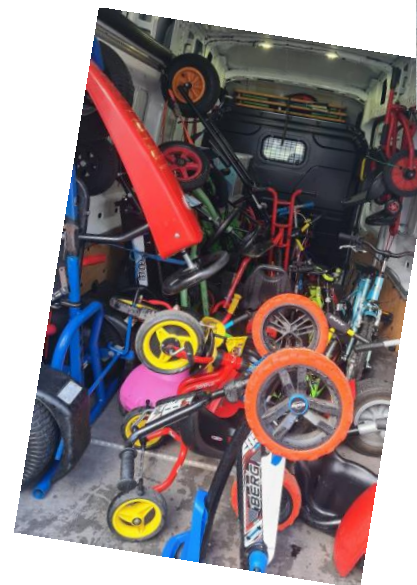

## Was ist unser Spielmobil?

Unser Spielmobil ist ein Sprinter, der gefüllt ist mit vielerlei Spielgeräten und Beschäftigungsmaterialien, wie z.B. Springseile, Bälle, Straßenmalcreide und vor allem interessanten Fahrzeugen.

Bei der Auswahl und Anschaffung der Spielgeräte wurde besonders Wert daraufgelegt, dass diese dem Trainieren von motorischen und kreativen Fähigkeiten gerecht werden. Ein Großteil des Inventars lädt ein zum Ausprobieren, Testen und einfach nur Spaß haben, weil man es nicht zu Hause besitzt.

## Ausstattung

Im Folgenden führen wir noch eine Auswahl der momentanen Spielgeräte auf:

- verschiedene Bodenfahrzeuge
- Kinderfahrräder
- Waveboard
- Bergkart
- Roller
- Balanz-Bike
- Bobbycars und Dreiräder
- Kettcars
- Pedalos
- Straßenmalcreide
- verschiedene Seile
- Hula-Hoop Reifen