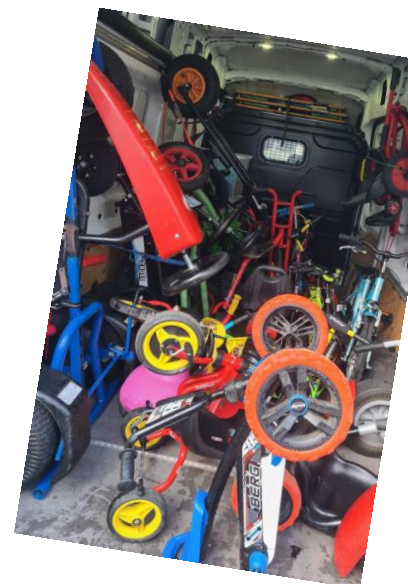

Bei der Auswahl und Anschaffung der Spielgeräte wurde besonders Wert daraufgelegt, dass diese dem Trainieren von motorischen und kreativen Fähigkeiten gerecht werden. Ein Großteil des Inventars lädt ein zum Ausprobieren, Testen und einfach nur Spaß haben, weil man es nicht zu Hause besitzt.

Mehr Information auf unserer Homepage:

www.spielmobil-verl.de

Ausstattung

Im Folgenden führen wir noch eine Auswahl der momentanen Spielgeräte auf:

- verschiedene Bodenfahrzeuge
- Übungseinräder
- Hochrad
- Waveboard
- Bergkart
- Roller
- Balanz-Bike
- Bobbycars und Dreiräder
- Kettcars
- Inliner
- Bälle
- verschiedene Seile
- Hula-Hoop Reifen